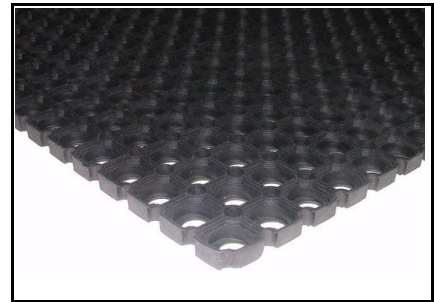

**COPERTURE TAPPETI LASTRE**

TELO RAFIA  
3X4 MT

TELO RAFIA  
4X6 MT

TELO RAFIA  
6X8 MT

TELO FULL COVER  
POLIETILENE 4X4 MT

LASTRA BUBBLE PVC H1,04 MT

TAPPETO LIVERPOOL H100

TAPPETO RUBBER 50X100 CM

TAPPETO 3M NOMAD  
AQUA 60X90 CM

TAPPETO 3M NOMAD  
TERRA 60X90 CM

GANCI PER  
RUBBER

ZERBINO COCCO 40X80

ZERBINO COCCO 50X100

SEPIOLITE KG.10

ZERBINO COCCO MEZZALUNA

ZERBINO MILLEPUNTE 40X70