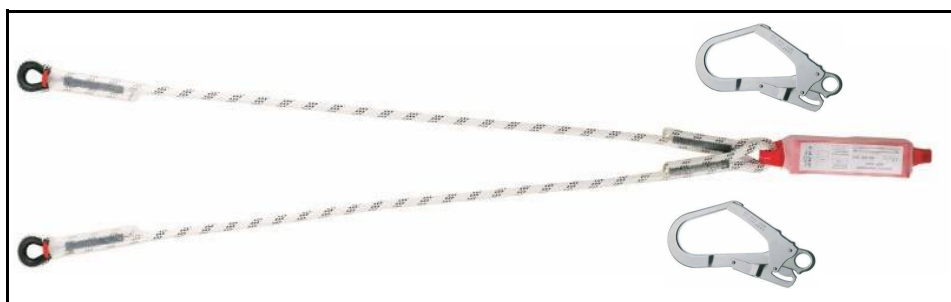

**SISTEMI ANTICADUTA CAMP SAFETY**

1 PUNTO ATTACCO  
BASIC

3 PUNTI ATTACCO  
BASIC EVO

4 PUNTI ATTACCO  
GRAVITY

POSIZIONAMENTO  
EASY BELT

2 PUNTO ATTACCO  
BASIC DUO

5 PUNTI ATTACCO  
VERTICAL 2 PLUS

4 PUNTI ATTACCO  
GOLDEN TOP

5 PUNTI ATTACCO  
GOLDEN TOP EVO ALU

CORDINO REGOLABILE 115/200CM

CORDINO C/DISSIPATORE CM.185

CORDINO DOPPIO CON DISSIPATORE E 2 CONNETTORI

CORDINO DISSIPATORE  
165 CM CON  
2 MOSCHETTONI