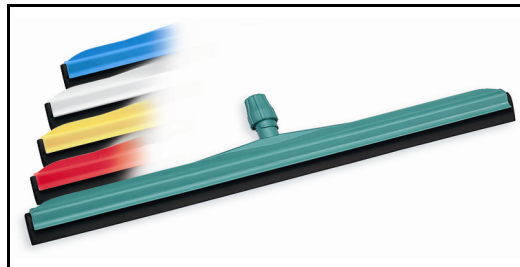

**ATREZZATURA PULIZIA**

SCOPA SPAZZINA

SCOPA 2000

SCOPA CAMPANA  
COLORATA

SCOPA CAMPANA  
NERA

SCOPA VILA  
COLORATA

SCOPA VILA  
NERA

SCOPA INDUSTRIALE  
CM. 27

ASTA TELESCOPICA  
1,25X2 2X3 3X3

SCOPA INDUSTRIALE COCCO  
CM. 60

SCOPA INDUSTRIALE  
CM.60 CM.80 CM.100

SPINGI ACQUA CM.55 CM.75

TERGIVETRO DOPPIO CM.28

TERGIVETRO FISSO  
INOX CM.35

VELLO SNODATO CM.35

RICAMBIO TERGIVETRO  
INOX CM.35

RICAMBIO VELLO STRIATO