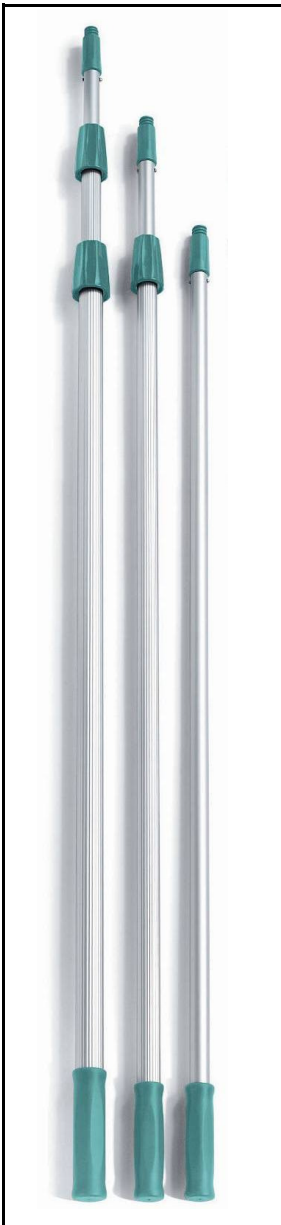

**ATREZZATURA PULIZIA**

SCOPA SPAZZINA

SCOPA 2000

SCOPA CAMPANA  
COLORATA

SCOPA CAMPANA  
NERA

SCOPA VILA  
COLORATA

SCOPA VILA  
NERA

SCOPA INDUSTRIALE  
CM. 27

ASTA TELESCOPICA  
1,25X2 2X3 3X3

SCOPA INDUSTRIALE COCCO  
CM. 60

SCOPA INDUSTRIALE  
CM.60 CM.80 CM.100

SPINGI ACQUA CM.55 CM.75

TERGIVETRO DOPPIO CM.28

TERGIVETRO FISSO  
INOX CM.35

VELLO SNODATO CM.35

RICAMBIO TERGIVETRO  
INOX CM.35

RICAMBIO VELLO STRIATO