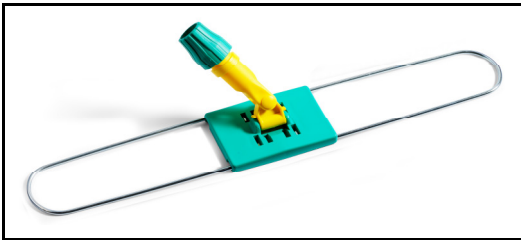

ATREZZATURA PULIZIA

LAMIWELD CM.60

PANNI LAMIWELD

ALZA IMMONDIZIE
ZINCATO

SCOPA LINEARE
CM.40 CM.80 CM.100

RICAMBIO SCOPA LINEARE
CM.40 CM.80 CM.100

ALZA IMMONDIZIE
MANICO LUNGO

MANICO SCOPA FORBICE

TELAIO SCOPA FORBICE

PALETTA
ALZA IMMONDIZIE

CARAFFA GRADUATA
LT.1 LT.3 LT.5

RICAMBIO COTONE SCOPA FORBICE

BACINELLA SVASATA 12LT. 51X35X11

COMPLETO PALETTA
SCOPINO