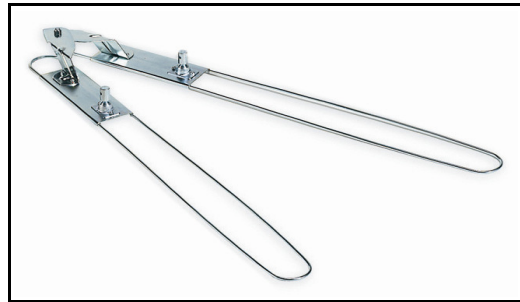

ATREZZATURA PULIZIA

LAMIWELD CM.60

PANNI LAMIWELD

ALZA IMMONDIZIE
ZINCATO

SCOPA LINEARE
CM.40 CM.80 CM.100

RICAMBIO SCOPA LINEARE
CM.40 CM.80 CM.100

ALZA IMMONDIZIE
MANICO LUNGO

MANICO SCOPA FORBICE

TELAIO SCOPA FORBICE

PALETTA
ALZA IMMONDIZIE

CARAFFA GRADUATA
LT.1 LT.3 LT.5

RICAMBIO COTONE SCOPA FORBICE

BACINELLA SVASATA 12LT. 51X35X11

COMPLETO PALETTA
SCOPINO