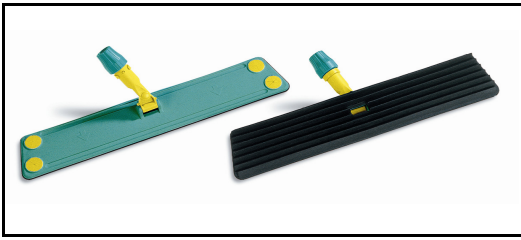

ATREZZATURA PULIZIA

LAMIWELD CM.60

PANNI LAMIWELD

ALZA IMMONDIZIE
ZINCATO

SCOPA LINEARE
CM.40 CM.80 CM.100

RICAMBIO SCOPA LINEARE
CM.40 CM.80 CM.100

ALZA IMMONDIZIE
MANICO LUNGO

MANICO SCOPA FORBICE

TELAIO SCOPA FORBICE

PALETTA
ALZA IMMONDIZIE

CARAFFA GRADUATA
LT.1 LT.3 LT.5

RICAMBIO COTONE SCOPA FORBICE

BACINELLA SVASATA 12LT. 51X35X11

COMPLETO PALETTA
SCOPINO